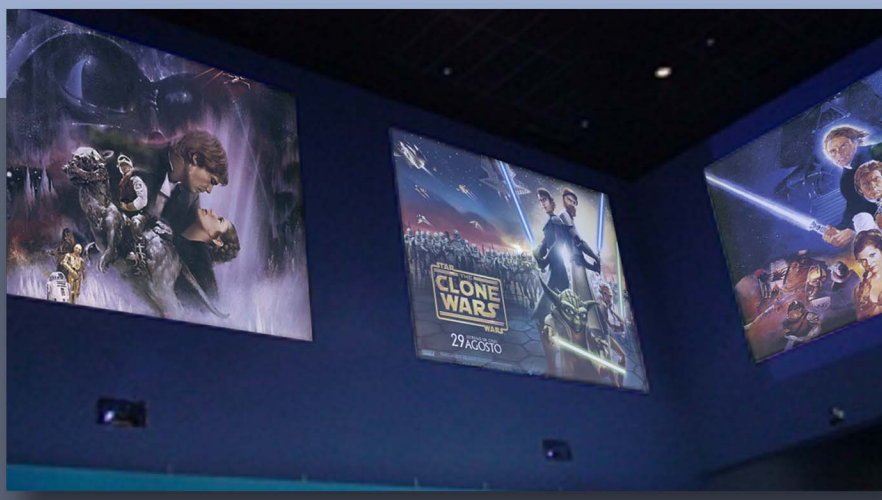

Multiproyección sincronizada.
Sistema multi salida x8.