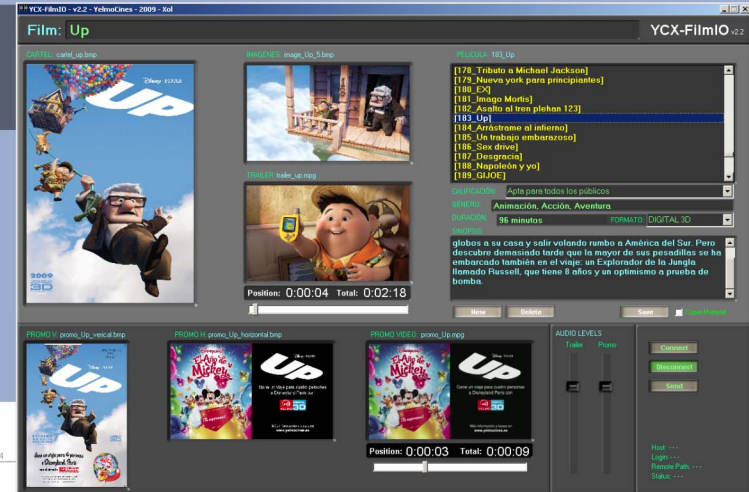

Sistemas de automatización visual - Solución YCX

Solucion YCX Para exhibición Cinematográfica - Programación - Publicidad

Tres escenarios
Tres aplicaciones

FilmIO:
Ingesta de materiales,
Base de datos,
Validación.

Sistemas de automatización visual - Solución YCX

EEPROM (SEE TABLE)
RW (SEE TABLE)

Solucion YCX Para exhibición Cinematográfica - Programación - Publicidad

Punto de venta y Pre-Venta

Sistema automática de programación de parrilla de taquilla.