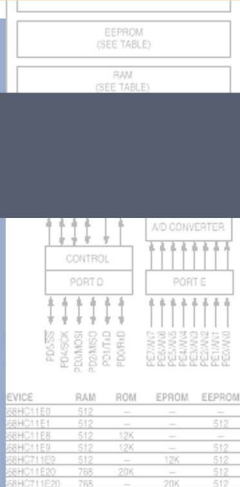

AVNet:
Distribución, administración,
Gestión por terceros,
Local y Remoto (RT).

LimitIX:
Programación automática,
Gestión TICE,
Reportes, Incidencias,
Eventos.

DEVICE	RAM	ROM	EPROM	EEPROM
SR44-11E9	S12	-	-	-
SR44-11E1	S12	-	-	S12
SR44-11E9	S12	12K	-	-
SR44-11E9	S12	12K	-	S12
SR44-11E9	S12	-	-	S12
SR44-11E20	728	20K	-	-
SR44-11E20	728	20K	-	S12
SR44-11E20	728	20K	-	S12
SR44-11E20	728	20K	-	S12

Sistemas de automatización visual - Solución YCX

EEPROM (SEE TABLE)
RW (SEE TABLE)

Solucion YCX Para exhibición Cinematográfica - Programación - Publicidad

Punto de venta y Pre-Venta

Sistema automática de programación de parrilla de taquilla.