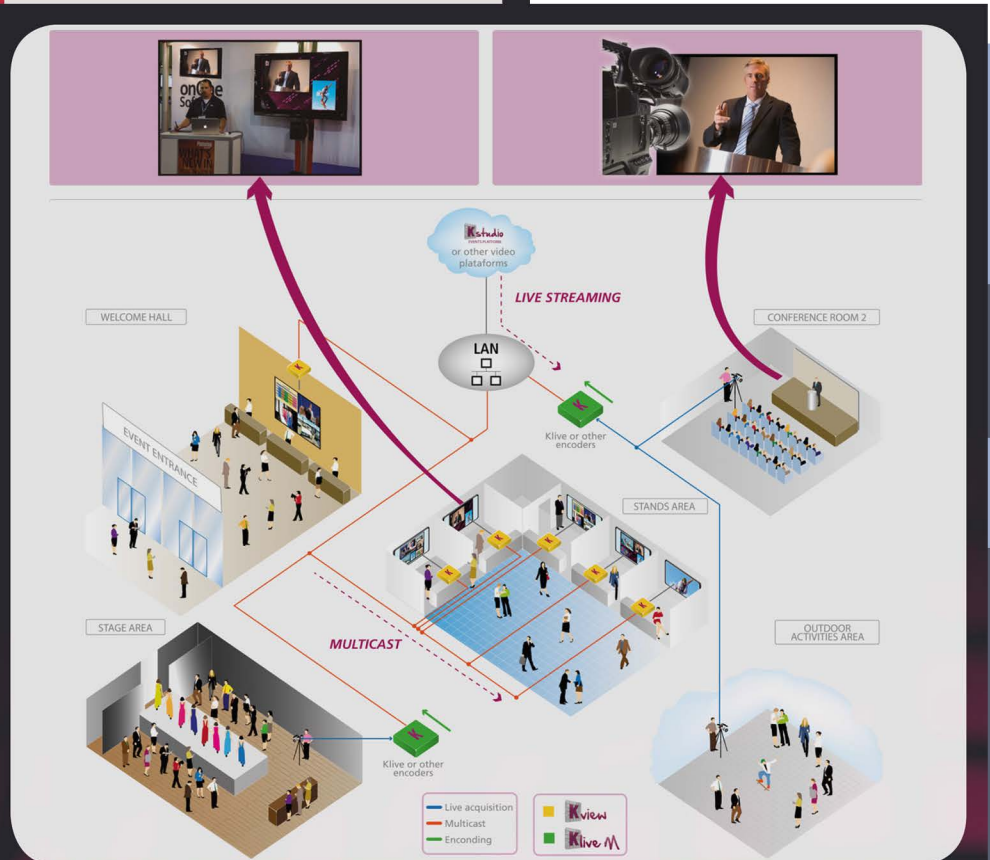

Sistemas de procesamiento de vídeo y proyección

Kshow

**Servidor de vídeo 4k
Composición tiempo real**

Edge Blending
Warping
Mapping

Streaming en directo

Multiviewer HD

Editor de Layouts

Kview