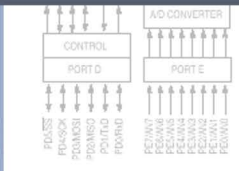

Sistemas de procesamiento de vídeo y proyección

Kshow

**Servidor de vídeo 4k
Composición tiempo real**

Edge Blending
Warping
Mapping

Streaming en directo

Multiviewer HD

Editor de Layouts

Kview