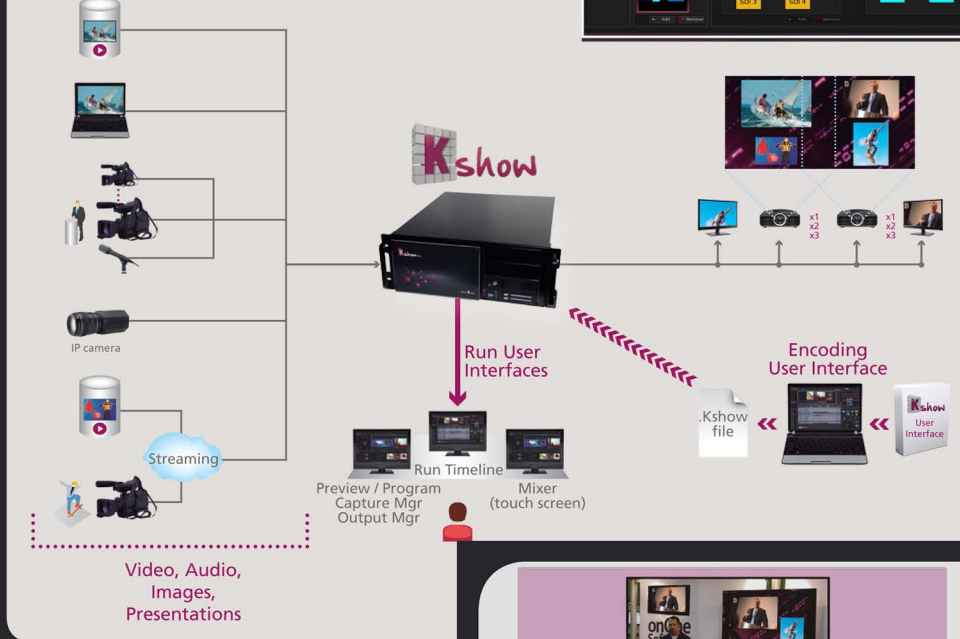

Sistemas de procesamiento de vídeo y proyección

Kshow

**Servidor de vídeo 4k
Composición tiempo real**

Edge Blending
Warping
Mapping

Streaming en directo

Multiviewer HD

Editor de Layouts

Kview